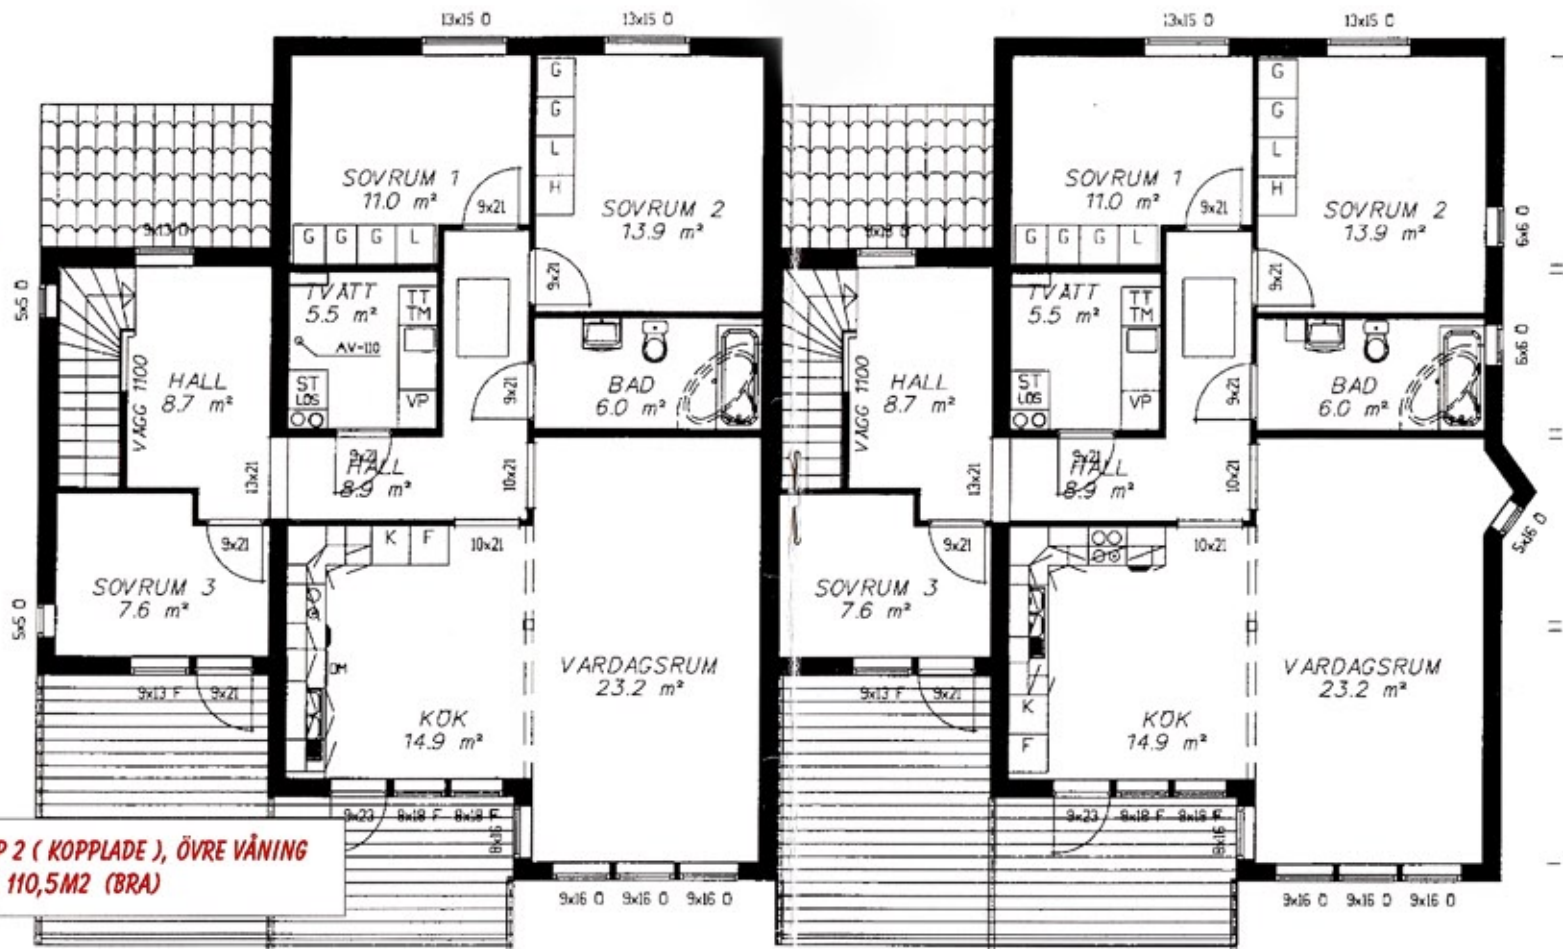

Lägenhet
nummer
14Ö
16Ö

Lägenhet
nummer
13Ö
15Ö

HUSTYP 2 (KOPPLADE), ÖVRE VÅNING
4 ROK, 110,5M2 (BRA)