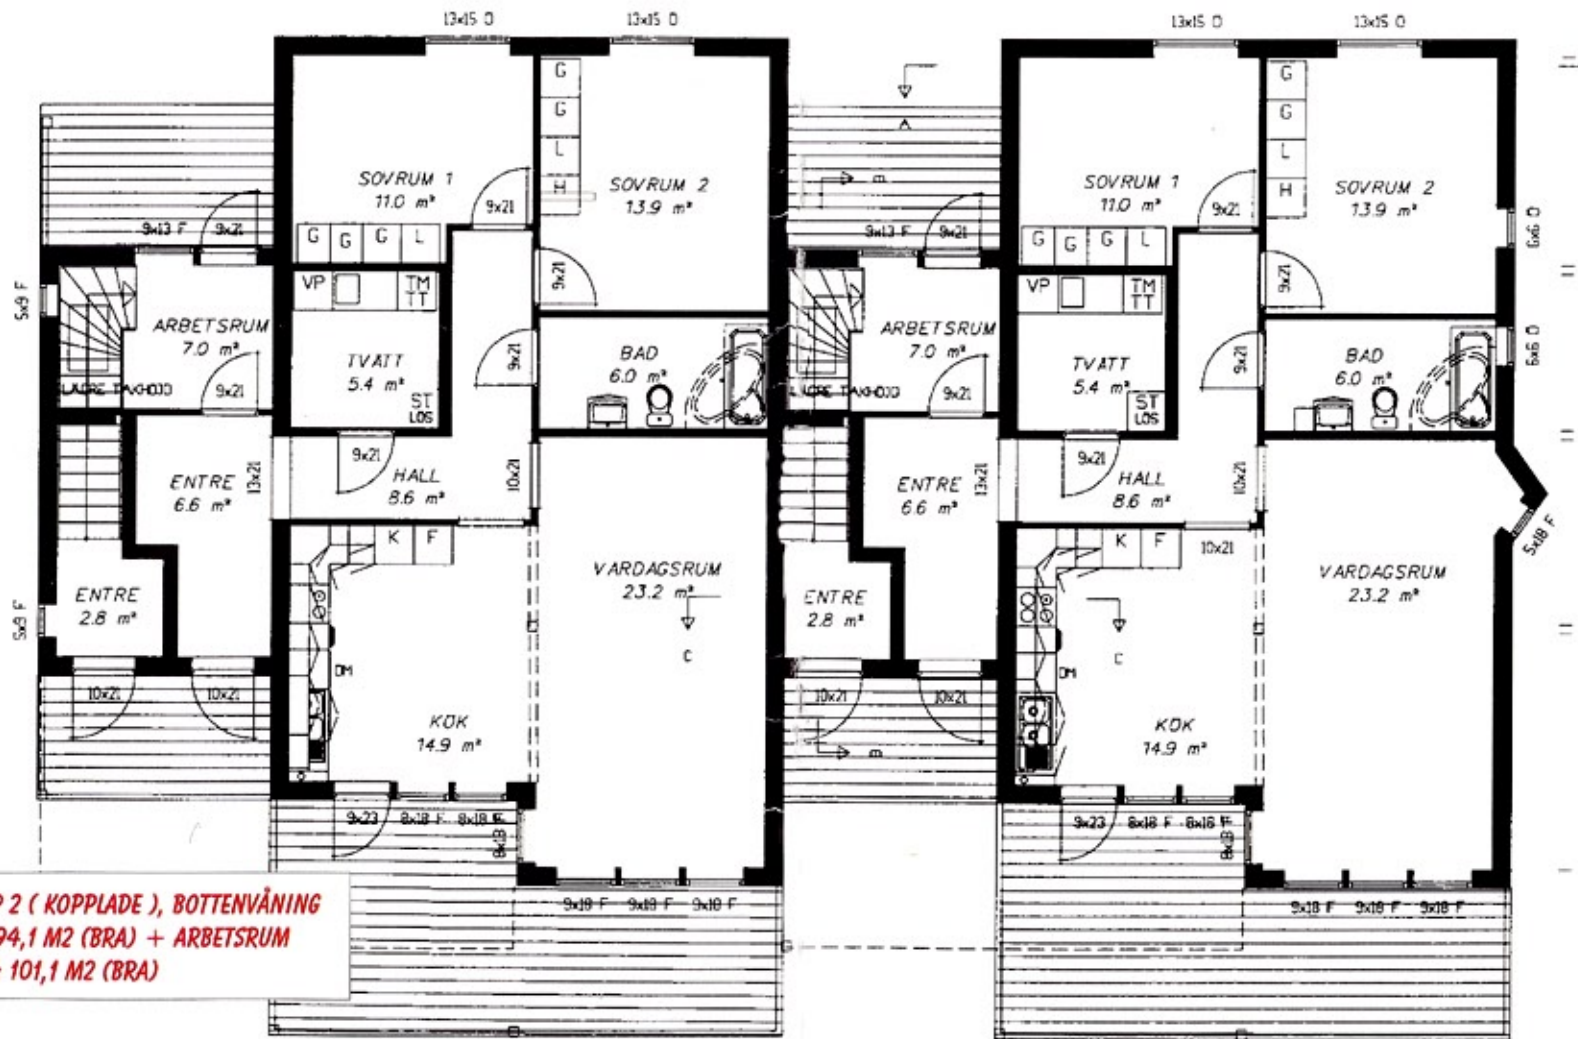

Lägenhet
nummer
14B
16B

Lägenhet
nummer
13B
15B

HUSTYP 2 (KOPPLADE), BOTTENVÅNING
3 ROK 94,1 M2 (BRA) + ARBETSRUM
TOTALT: 101,1 M2 (BRA)